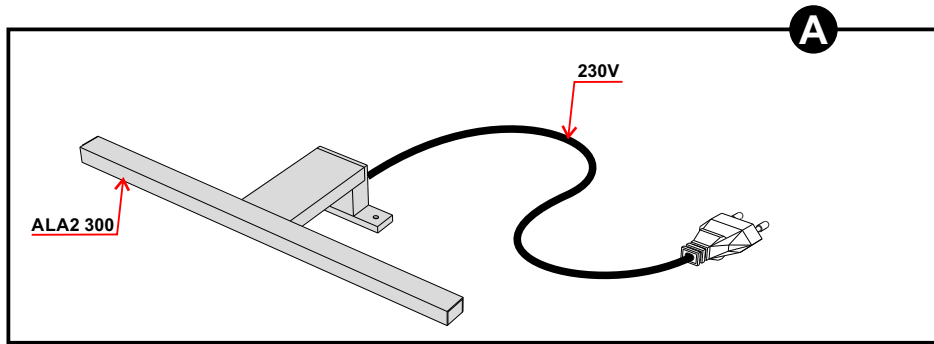

10.06.06/F230V

TOUCH SWITCH No dimming 10.05.06/CH	SWITCH FI 22 10.05.14	SWITCH FOR DOOR 10.05.11/D	SWITCH PIR 10.05.11/PIR	SWITCH FOR MOVEMENT 10.05.11/M.	NEW USB SWITCH 10.05.18.X	BED SWITCH M 10.05.16.X/M.	OMEGA SWITCH 10.01.26.X/W	SWITCH FOR CHIPBOARD 10.05.10	SWITCH 4LED FOR MIRROR No dimming 10.05.09/4LED	SWITCH FOR MIRROR No dimming 10.05.09
--	---------------------------------	--------------------------------------	-----------------------------------	---	---	--------------------------------------	-------------------------------------	---	--	--