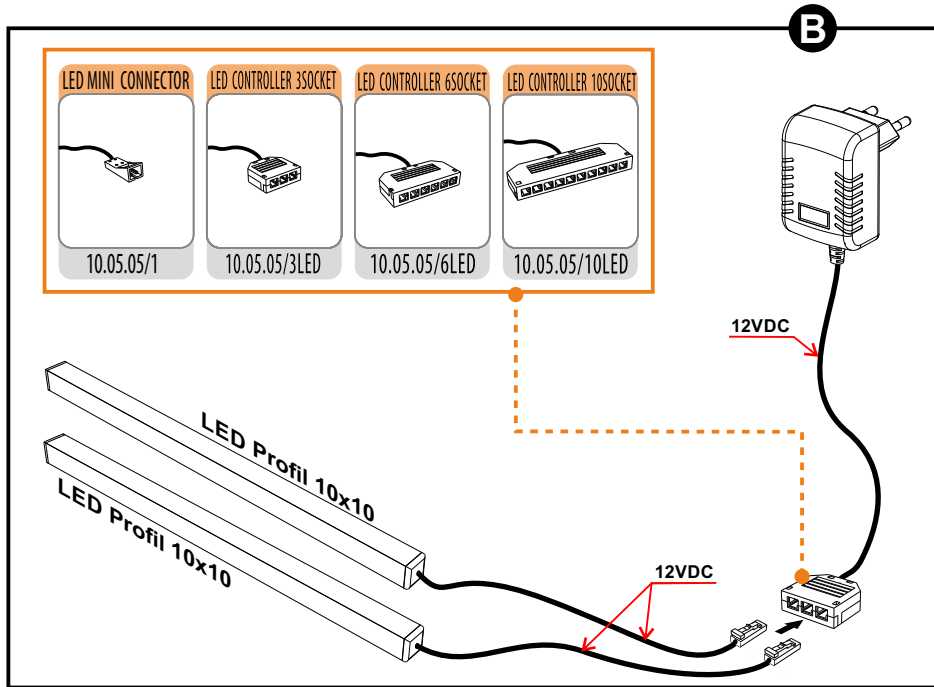

10.06.06/F230V

TOUCH SWITCH No dimming 10.05.06/CH	SWITCH FI 22 10.05.14	SWITCH FOR DOOR 10.05.11/D	SWITCH PIR 10.05.11/PIR	SWITCH FOR MOVEMENT 10.05.11/M.	NEW USB SWITCH 10.05.18.X	BED SWITCH M 10.05.16.X/M.	OMEGA SWITCH 10.01.26.X/W	SWITCH FOR CHIPBOARD 10.05.10	SWITCH 4LED FOR MIRROR No dimming 10.05.09/4LED	SWITCH FOR MIRROR No dimming 10.05.09
--	---------------------------------	--------------------------------------	-----------------------------------	---	---	--------------------------------------	-------------------------------------	---	--	--